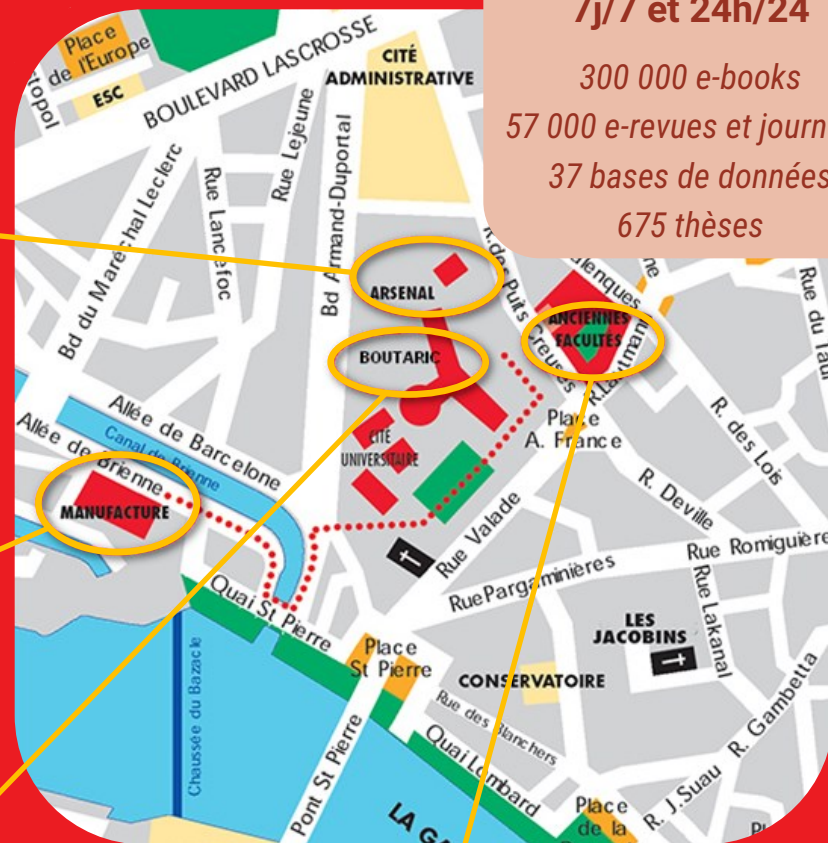

848 places

Centre de
Ressources
en Langues
UNIVERSITÉ TOULOUSE 1 CAPITOLE

Bibliothèque en ligne
7j/7 et 24h/24
300 000 e-books
57 000 e-revues et journaux
37 bases de données
675 thèses

Bibliothèque MANUFACTURE DES TABACS